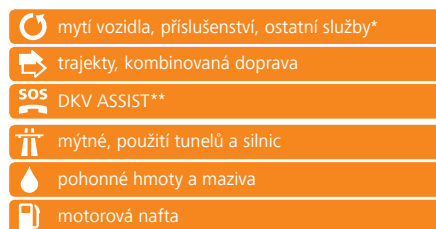

You drive, we care.

Skoro 120 000 spokojených zákazníků sází na DKV CARD.

Stříženo na míru vašim potřebám

Pomocí dvou restrikcí DKV CARD můžete jednoduše a pohodlně řídit produktové portfolio tankovací a servisní karty. Můžete profitovat ze všech služeb DKV nebo omezit přístup k tankování, kupování maziv a úhradě mýtného, poplatků za tunel a za použití silnic.

Restrikce (kód restrikce 30)

Restrikce (kód restrikce 90)

* pronájem vozidla, pneuservis, doprovod při přepravě; školení řidičů podle zákona, elektronická kontrola řídičských oprávnění
** mimo jiné nehodová záchranná služba, vyproštění, odtažení, opravy