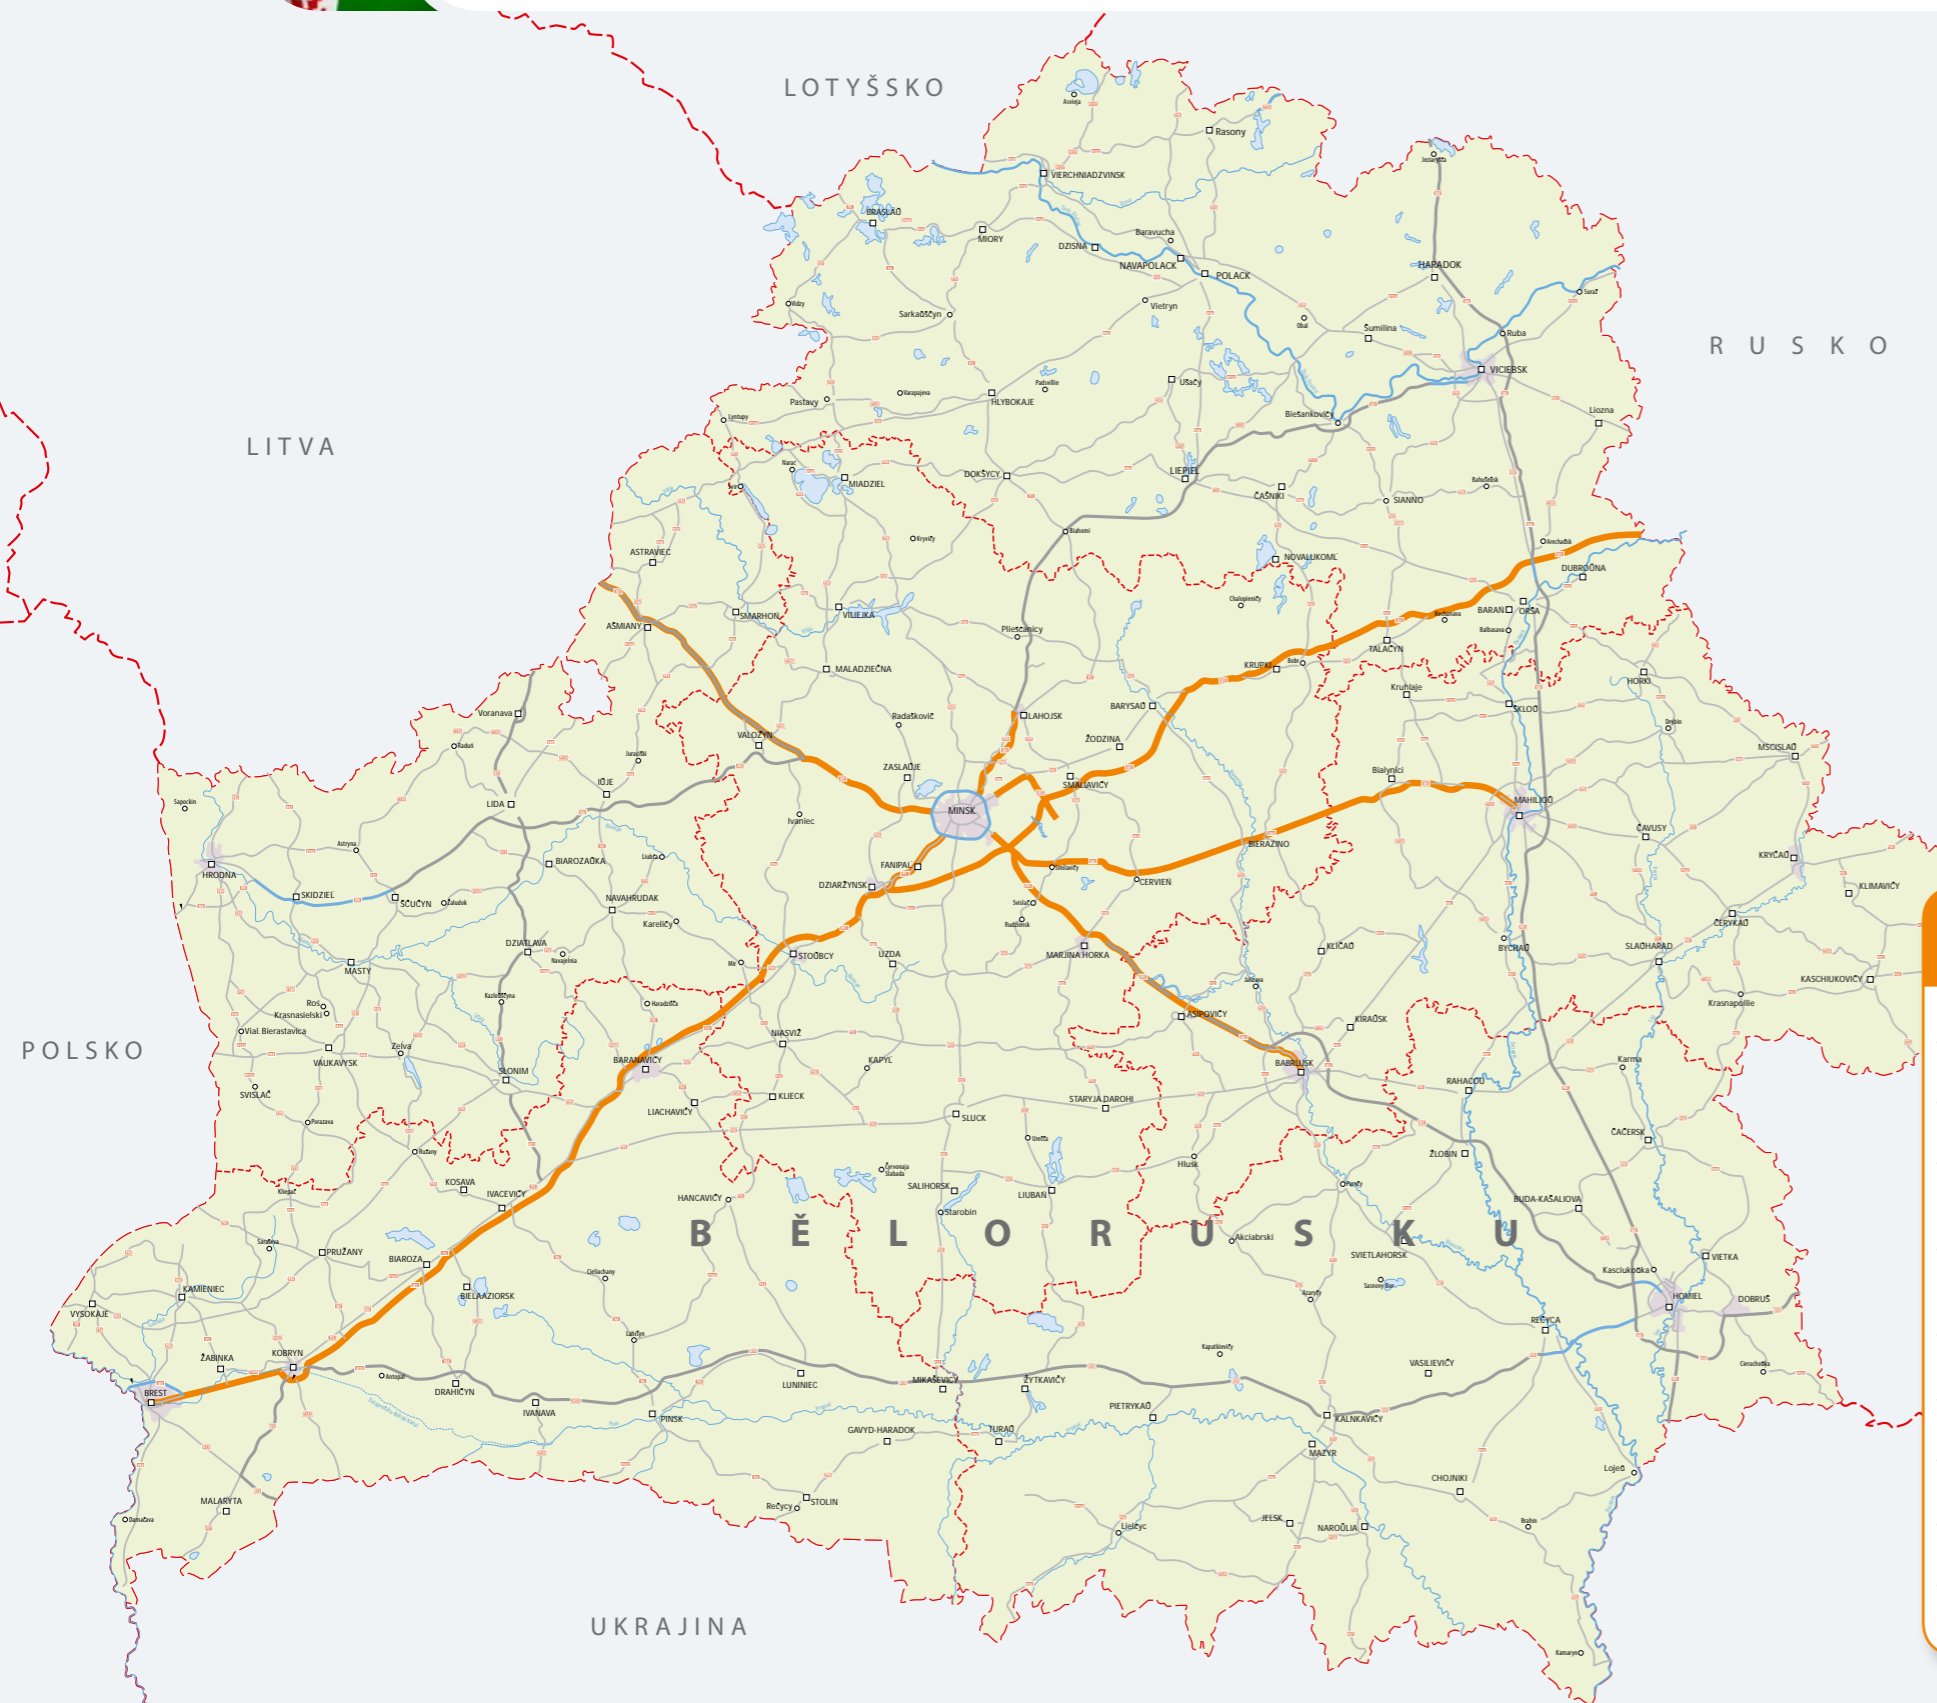

Servisní stanice BelToll. – Mýto v Bělorusku PoS.

www.dkv-euroservice.com

You drive, we care.

Rozsah služeb (Mýtné v Bělorusku PoS)

	Kontaktní místa	Distribuční místa v blízkosti hranic	Distribuční místa
Informace o systému BelToll	✓	✓	✓
Informační brožury k sazbám, silničními sítím	✓	✓	✓
Kontrola stavu účtu, obdržení seznamu transakcí	✓	✓	✓
Služby pro smlouvu s metodou Pre-Pay: registrace, uzavření nebo vypovězení smlouvy, vrácení OBU atd.	✓	✓	✓
Služby pro smlouvu s metodou Post-Pay: registrace, uzavření nebo vypovězení smlouvy, vrácení OBU atd.	✓	✗	✗
Nabití předplacenou částkou (Pre-Payment), úhrada kauce na OBU	✓	✓	✓
Vydání nebo výměna OBU (včetně kontroly OBU)	✓	✓	✓
Obdržení OBU, při oznámení prostřednictvím vystavovatele tankovací karty	✗	✓	✗
Příjem stížností na systém BelToll	✓	✓	✓
Služby pro uživatele tankovací karty	✓	✗	✗